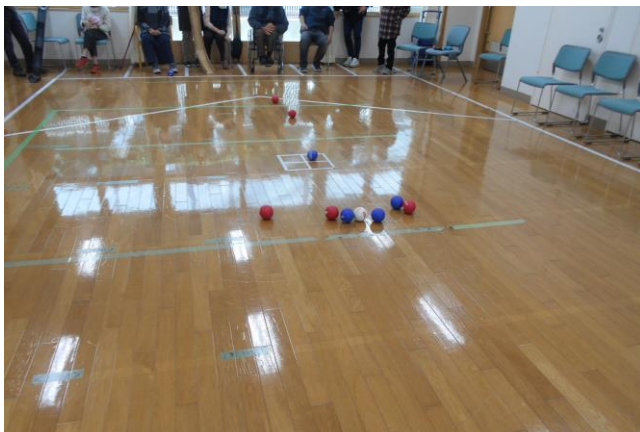

仙台市若林障害者福祉センター

ポッチャ若林障福センター杯を開催しました

令和5年11月29日
仙台市若林障害者福祉センター

令和5年11月25日（土）、仙台市若林障害者福祉センターでポッチャ若林障福センター杯を開催し、6チーム16名の方に参加して頂きました。ゲームはリーグ戦で行われ、午前に5試合10ゲーム、午後に4試合6ゲームが行われました。試合会場では笑い声と歓声が沸き上がり、試合中はチーム同士で作戦を練る姿が見られる等の熱戦が繰り広げられました。激闘の末、本大会では「波平チーム」が優勝を飾りました。

参加者からは、「大変楽しい時間でした。」「和気藹々とした雰囲気最高です。」「初めての参加です。とても面白く体も頭もくるくる回って楽しかったです。」といった声が聞かれました。今回の大会が、地域の方々にとって良い交流の場になったと思います。

チーム	波平チーム	つばきチーム	つばきチーム	つばきチーム	つばきチーム	つばきチーム	勝	敗
波平チーム	○	×	△	×	△	△	3	5
つばきチーム	○	○	×	×	○	△	5	3
つばきチーム	△	○	○	×	○	○	8	2
つばきチーム	○	○	○	×	△	○	9	1
つばきチーム	△	×	×	×	△	×	2	6
つばきチーム	△	△	×	×	○	△	+	4